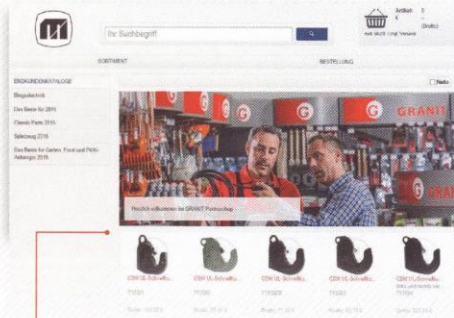

Der **GRANIT Partnershop** wird Ihnen angeboten von:

**Johann Maas Landtechnik GmbH & Co KG**  
Hauptstrasse 115  
56332 Wolken  
Tel.: 02607/96384-11  
Fax.: 02607/96384-17  
info@maas-landtechnik.de  
www.maas-landtechnik.de

**GRANIT**  
QUALITY PARTS

**JETZT ANMELDEN!**  
[www.maas-landtechnik.de](http://www.maas-landtechnik.de)

Online suchen, finden und bestellen -

Rund um die Uhr!

Alles für Landmaschinen,  
Hof & Stall, Oldtimer-Ersatzteile  
und Spielzeug - ab sofort online in  
unserem GRANIT Partnershop!

# Online suchen, finden und bestellen - Rund um die Uhr!

Startseite:

Topaktuelle Informationen und Angebote auf einen Blick.

Bestellung:

Einfache Bestellung mit direkter Anzeige von Preis und Verfügbarkeit.