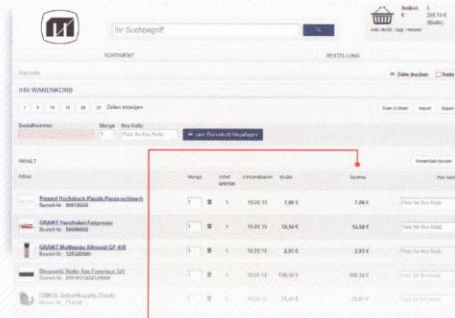

Der **GRANIT Partnershop** wird Ihnen angeboten von:

**Johann Maas Landtechnik GmbH & Co KG**  
Hauptstrasse 115  
56332 Wolken  
Tel.: 02607/96384-11  
Fax.: 02607/96384-17  
info@maas-landtechnik.de  
www.maas-landtechnik.de

# Online suchen, finden und bestellen - Rund um die Uhr!

Startseite:

Topaktuelle Informationen und Angebote auf einen Blick.

Bestellung:

Einfache Bestellung mit direkter Anzeige von Preis und Verfügbarkeit.